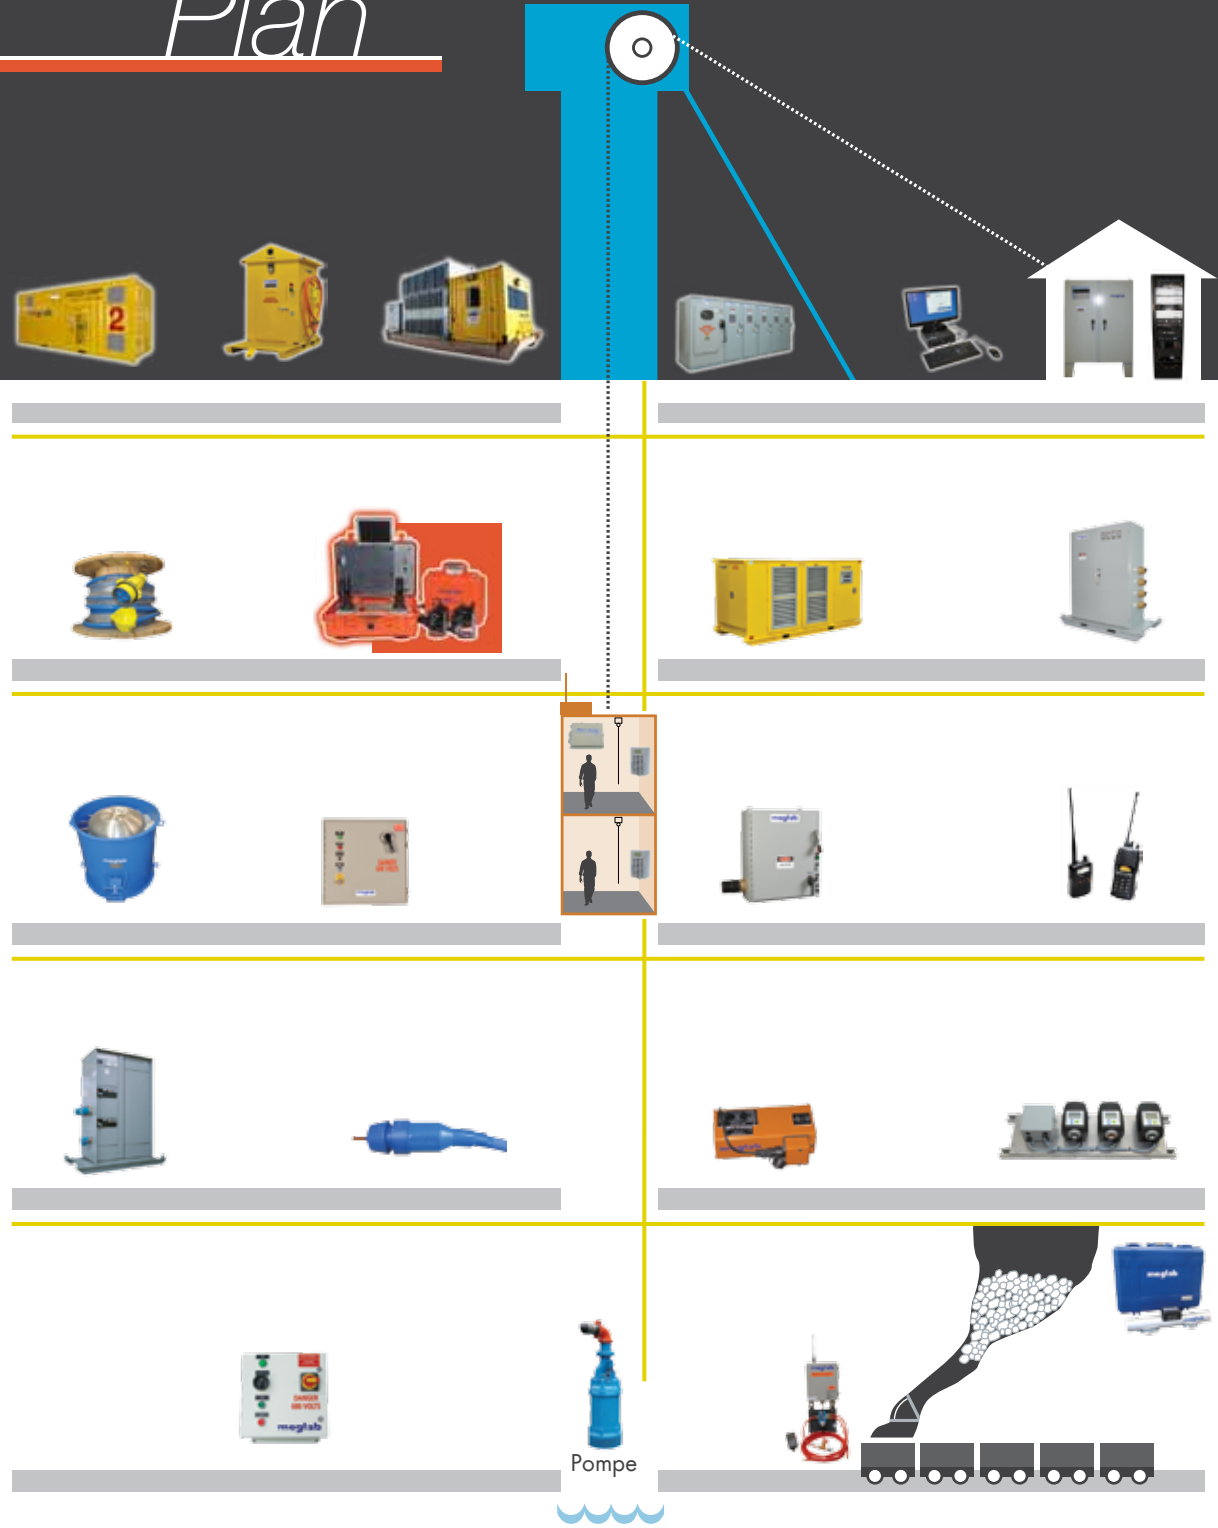

# Plan

Pompe

— Leaky Feeder

WWW.MEGLAB.CA

# MicroGuide

■ SCOOPCAM

Le ScoopCam permet à l'opérateur d'une télécommande de visualiser sa zone de charge. Lorsque l'objectif est hors de son champ de vision, l'utilisateur aperçoit son chantier, les roues qui patinent ou encore une pelle vide, le tout sur un écran couleur de 10 pouces. L'ajout d'une troisième caméra permet de distinguer les « lousSES » ou le crochet lors de remorquage de scoops défectueux.

Notre ScoopCam peut être utilisé avec tout type de télécommande et sur tout type de véhicule : camion, drill, tracteur scoop. Il peut même servir pour effectuer des inspections dans des endroits exigus et non sécurisés.